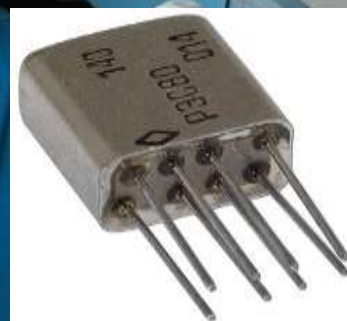

94405, г. Краснодон, пр-т 60 летия СССР, 40
Тел/факс: (06435) 30 – 102
E-mail: junost_jsc@i.ua

Предприятие специализируется:

**На выпуске электромагнитных слаботочных неполяризованных реле:
РЭС79, РЭС80, РПС42, РПС43**